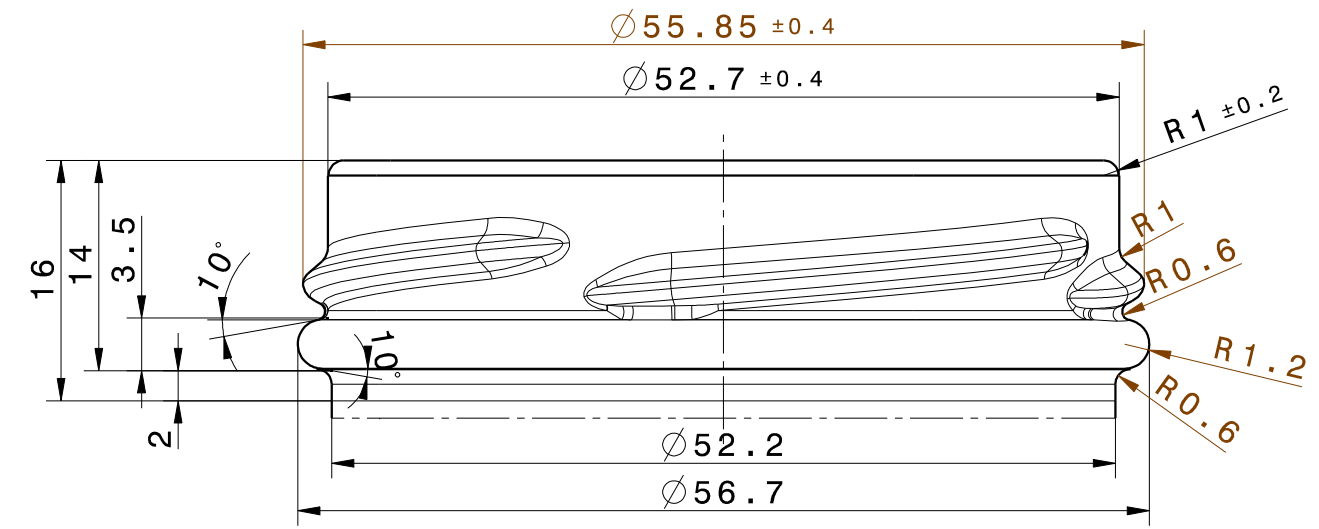

Front view
Scale: 1:1

Finish type: TO58 FD136

Detail A
M 2:1

Rear view
Scale: 1:1

Isometric view
Scale: 2:3

Bottom view
Scale: 1:1

		ARTIKAL				
Kom.	Naziv dijela	Poz.	Materijal	Dimenzija		
	Datum	Ime i prezime				
Konstruirao	23.08.16.	Zajec T.				
Crtao	23.08.16.	Zajec T.				
Pregledao	23.08.16.	TEPEŠ				
Naziv:		JAR 240 ml				
Sadržaj:		240ml (do vrha 240 ± 5ml)				
Težina:		145g ± 5g				
Proces:		prešano - puhanu (PB)			Kupac: MODERN COMPANY	
Index	Revizija	Datum	Izmjenio	Mjerilo:	1:1	Broj nacrt: 00-00