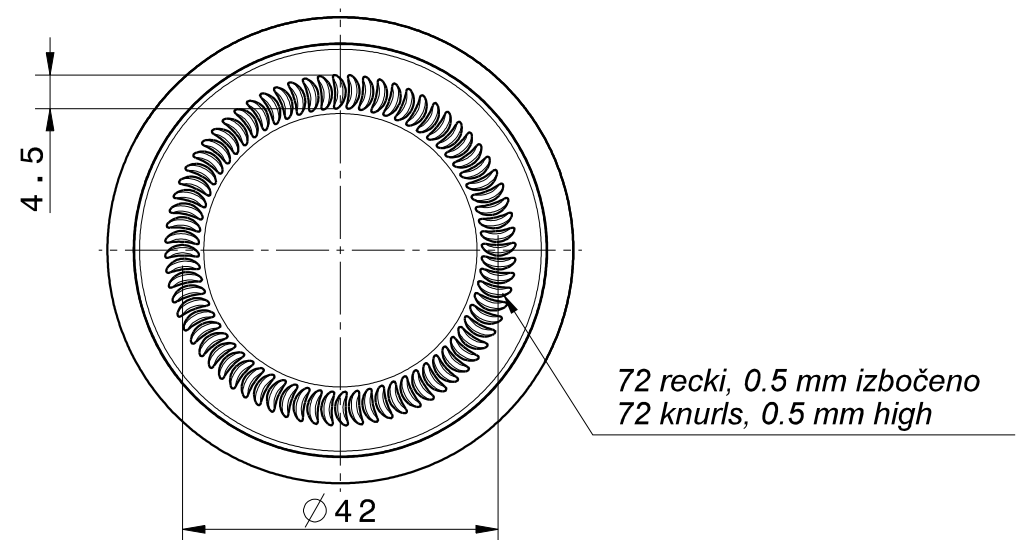

Front view
Scale: 1:1

Finish type: TO58 FD136

Detail A
M 2:1

Rear view
Scale: 1:1

Isometric view
Scale: 2:3

Bottom view
Scale: 1:1

		ARTIKAL				
Kom.	Naziv dijela	Poz.	Materijal	Dimenzija		
	Datum	Ime i prezime				
Konstruirao	23.08.16.	Zajec T.				
Crtao	23.08.16.	Zajec T.				
Pregledao	23.08.16.	TEPEŠ				
Naziv:		JAR 240 ml				
Sadržaj:		240ml (do vrha 240 ± 5ml)				
Težina:		145g ± 5g				
Proces:		prešano - puhanu (PB)			Kupac: MODERN COMPANY	
Index	Revizija	Datum	Izmjenio	Mjerilo:	1:1	Broj nacrt: 00-00