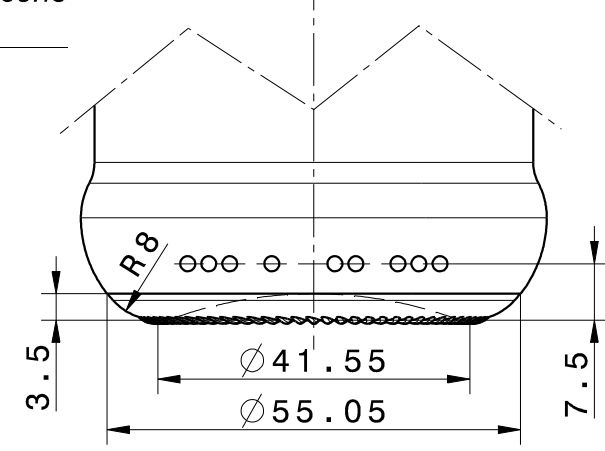

Front view
Scale: 1:1

Finish type: TO58 FD136

Detail A
M 2:1

Rear view
Scale: 1:1

Isometric view
Scale: 2:3

Bottom view
Scale: 1:1

		ARTIKAL				
Kom.	Naziv dijela	Poz.	Materijal	Dimenzija		
	Datum	Ime i prezime				
Konstruirao	23.08.16.	Zajec T.				
Crtao	23.08.16.	Zajec T.				
Pregledao	23.08.16.	TEPEŠ				
Naziv:		JAR 240 ml				
Sadržaj:		240ml (do vrha 240 ± 5ml)				
Težina:		145g ± 5g				
Proces:		prešano - puhanu (PB)			Kupac: MODERN COMPANY	
Index	Revizija	Datum	Izmjenio	Mjerilo:	1:1	Broj nacrt: 00-00