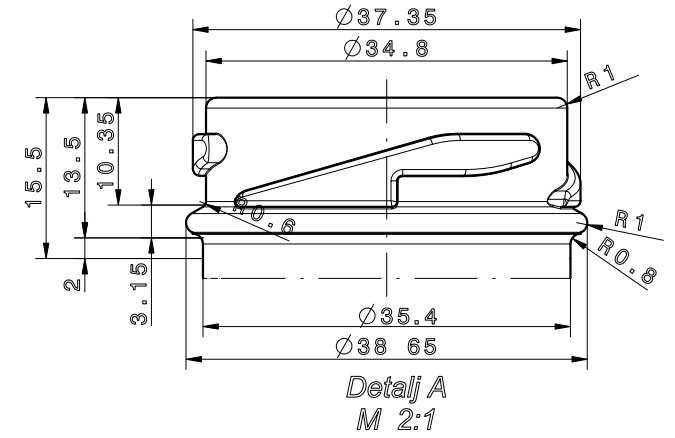

Finish type: TO 38 FD 146A

Developed engrave
Scale: 2:1

		ARTIKAL		Poz.	Materijal	Dimenzija
Kom.	Naziv dijela	Detum	Ime i prezime			
	Konstruirao	12.08.15.	Friluzac K.			
	Crtao	12.08.15.	Friluzac K.			
	Pregledao	12.08.15.	TEPEŠ			
	Naziv	RAUBI 275ml				
	Brimfull : 275 ml					
	Težina: 150g					
	Proces: pušteno - pušteno (BB)					
Index	Revizija	Detum	Izmjenio	Mjerilo: 1:1	Kupac: MODERN COMPANY	Broj naruči: 00-00