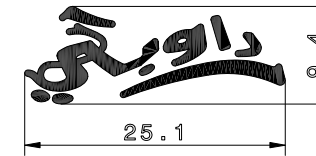

Finish type: TO 38 FD 146A

Developed engrave
Scale: 2:1

		ARTIKAL		Poz.	Materijal	Dimenzija
Kom.	Naziv dijela	Detum	Ime i prezime			
	Konstruirao	12.08.15.	Friluzac K.			
	Crtao	12.08.15.	Friluzac K.			
	Pregledao	12.08.15.	TEPEŠ			
	Naziv	RAUBI 275ml				
	Brimfull : 275 ml					
	Težina: 150g					
	Proces: pušteno - pušteno (BB)					
Index	Revizija	Detum	Izmjenio	Mjerilo: 1:1	Kupac: MODERN COMPANY	Broj naruči: 00-00