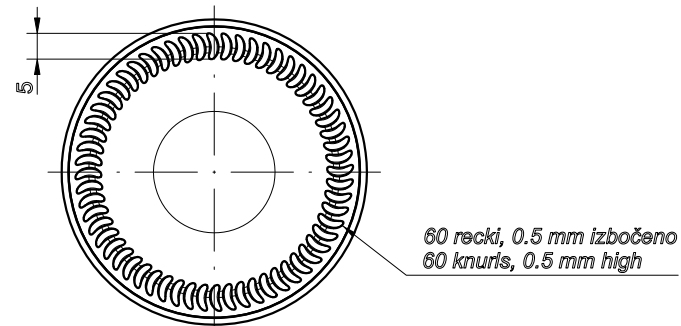

Finish type: TO 38 FD 146A

Developed engrave
Scale: 2:1

		ARTIKAL		Poz.	Materijal	Dimenzija
Kom.	Naziv dijela	Detum	Ime i prezime			
	Konstruirao	12.08.15.	Friluzac K.			
	Crtao	12.08.15.	Friluzac K.			
	Pregledao	12.08.15.	TEPEŠ			
	Naziv	RAUBI 275ml				
	Brimfull : 275 ml					
	Težina: 150g					
	Proces: pušteno - pušteno (BB)					
Index	Revizija	Detum	Izmjenio	Mjerilo: 1:1	Kupac: MODERN COMPANY	Broj naruči: 00-00