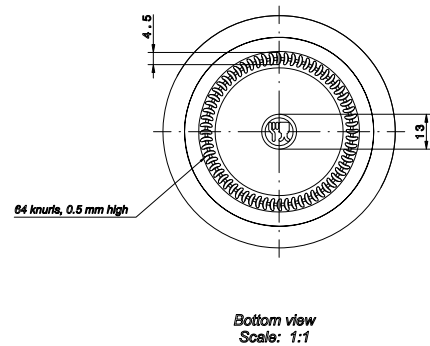

ARTIKAL				
		Kom.	Naziv dijela	Poz.	Material	Dimenzija
		Datum	Ime i prezime			
		Konstruirao	10.01.17. Zajec T.			
		Crtao	10.01.17. Zajec T.			
		Pregledao	10.01.17. TEPEŠ			
		Naziv: MILK BOTTLE 1000ml				
		Sadržaj: 1000 (do vrha 1038 ± 18ml)				
		Težina: 438g ± 10g				
		Proces: pisaño - puhaño (PB)			Kupac: MODERN COMPANY	
Index	Revizija	Datum	Izmjenio	Mjerilo: 1:1	Broj nacrt: 00-00