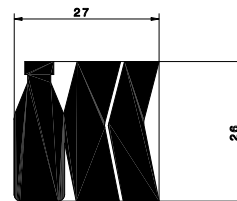

ARTIKAL				
		Kom.	Naziv dijela	Poz.	Material	Dimenzija
		Datum	Ime i prezime			
		Konstruirao	10.01.17. Zajec T.			
		Crtao	10.01.17. Zajec T.			
		Pregledao	10.01.17. TEPEŠ			
		Naziv: MILK BOTTLE 1000ml				
		Sadržaj: 1000 (do vrha 1038 ± 18ml)				
		Težina: 438g ± 10g				
		Proces: pisaño - puhaño (PB)			Kupac: MODERN COMPANY	
Index	Revizija	Datum	Izmjenio	Mjerilo: 1:1	Broj nacrt: 00-00